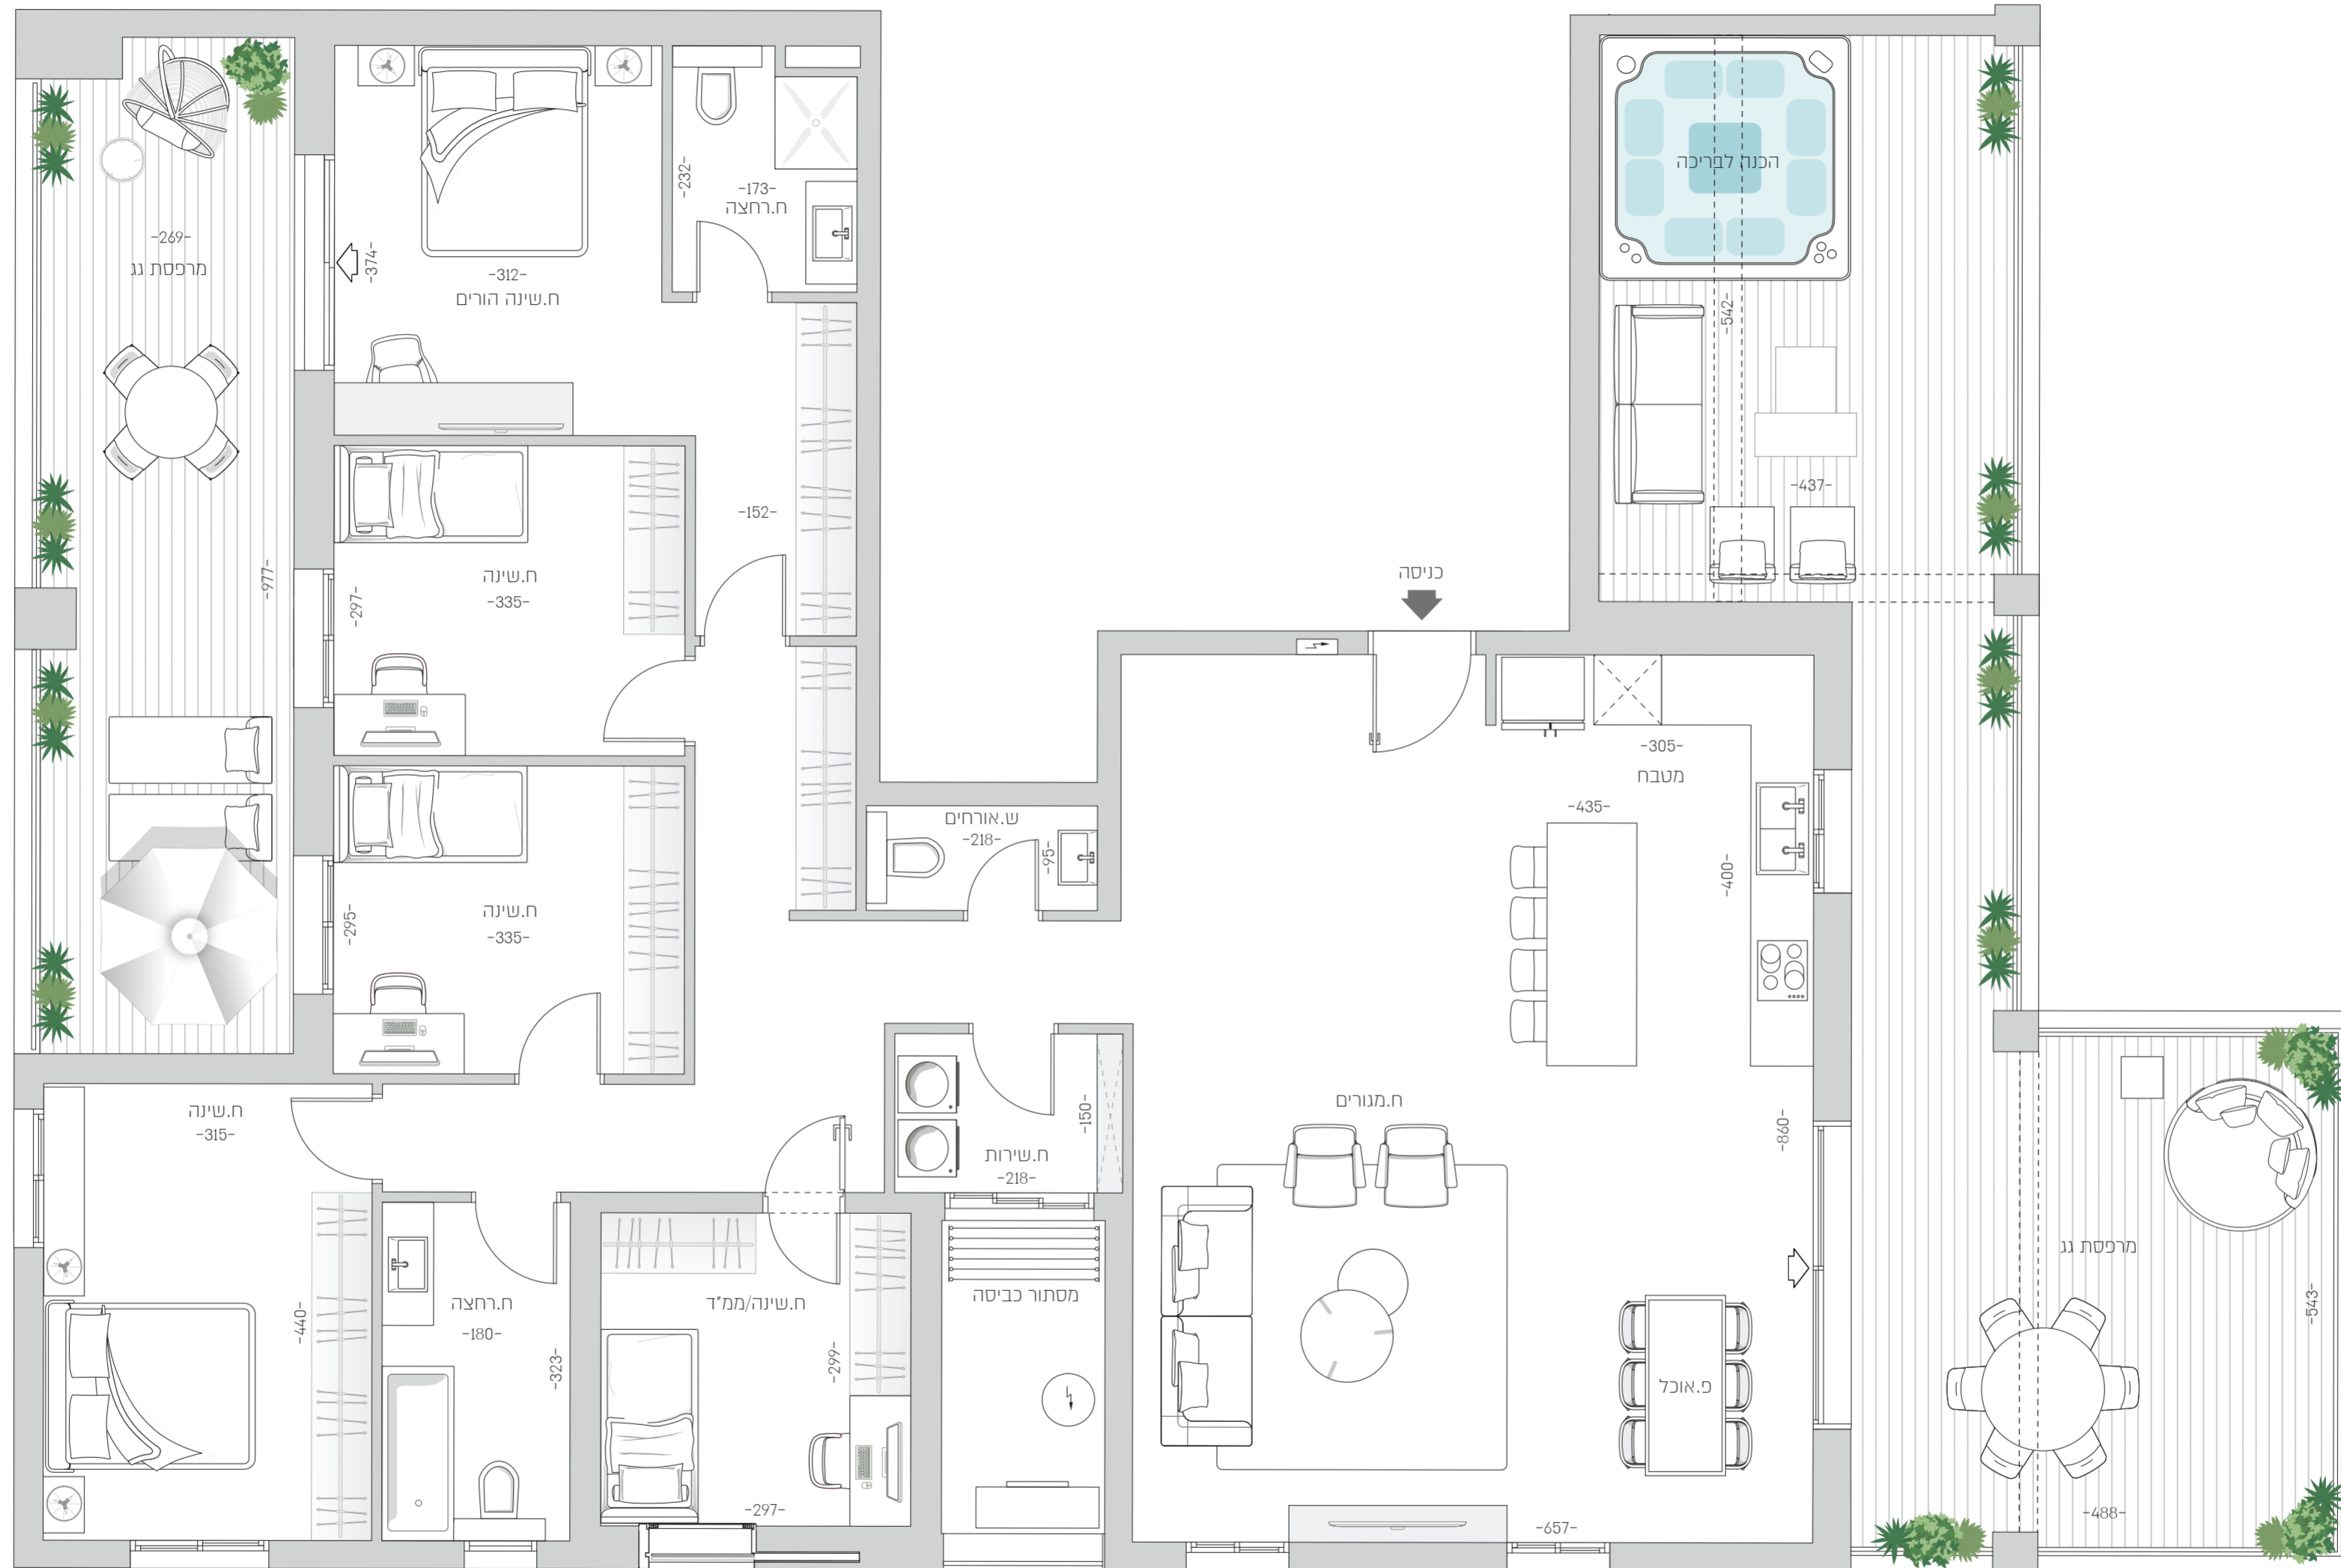

שטח הדירה: 73.7 מ"ר | שטח המרפסות: 10.5 מ"ר + 10.2 מ"ר
 כיווני אוויר: צפון

3 חדרים | 1 קומה | A3-1 דגם

בניין 2

VIDA
 Live. Life.
 רמת הדר - גבעת שמואל

*המוצג בתכנית זו לרבות תמונות, הדמיות, ריהוט ותכנית רעיונית הינו לצורך המחשה בלבד. יתכנו שינויים בפריטים המוצגים בחוברת זו ואת החברה יחייב אר ורק הקבוע בהסכם, במפרט ובתכניות המצורפות, אליו החתומים ע"י הצדדים. ט.ל.ח.

***9009**