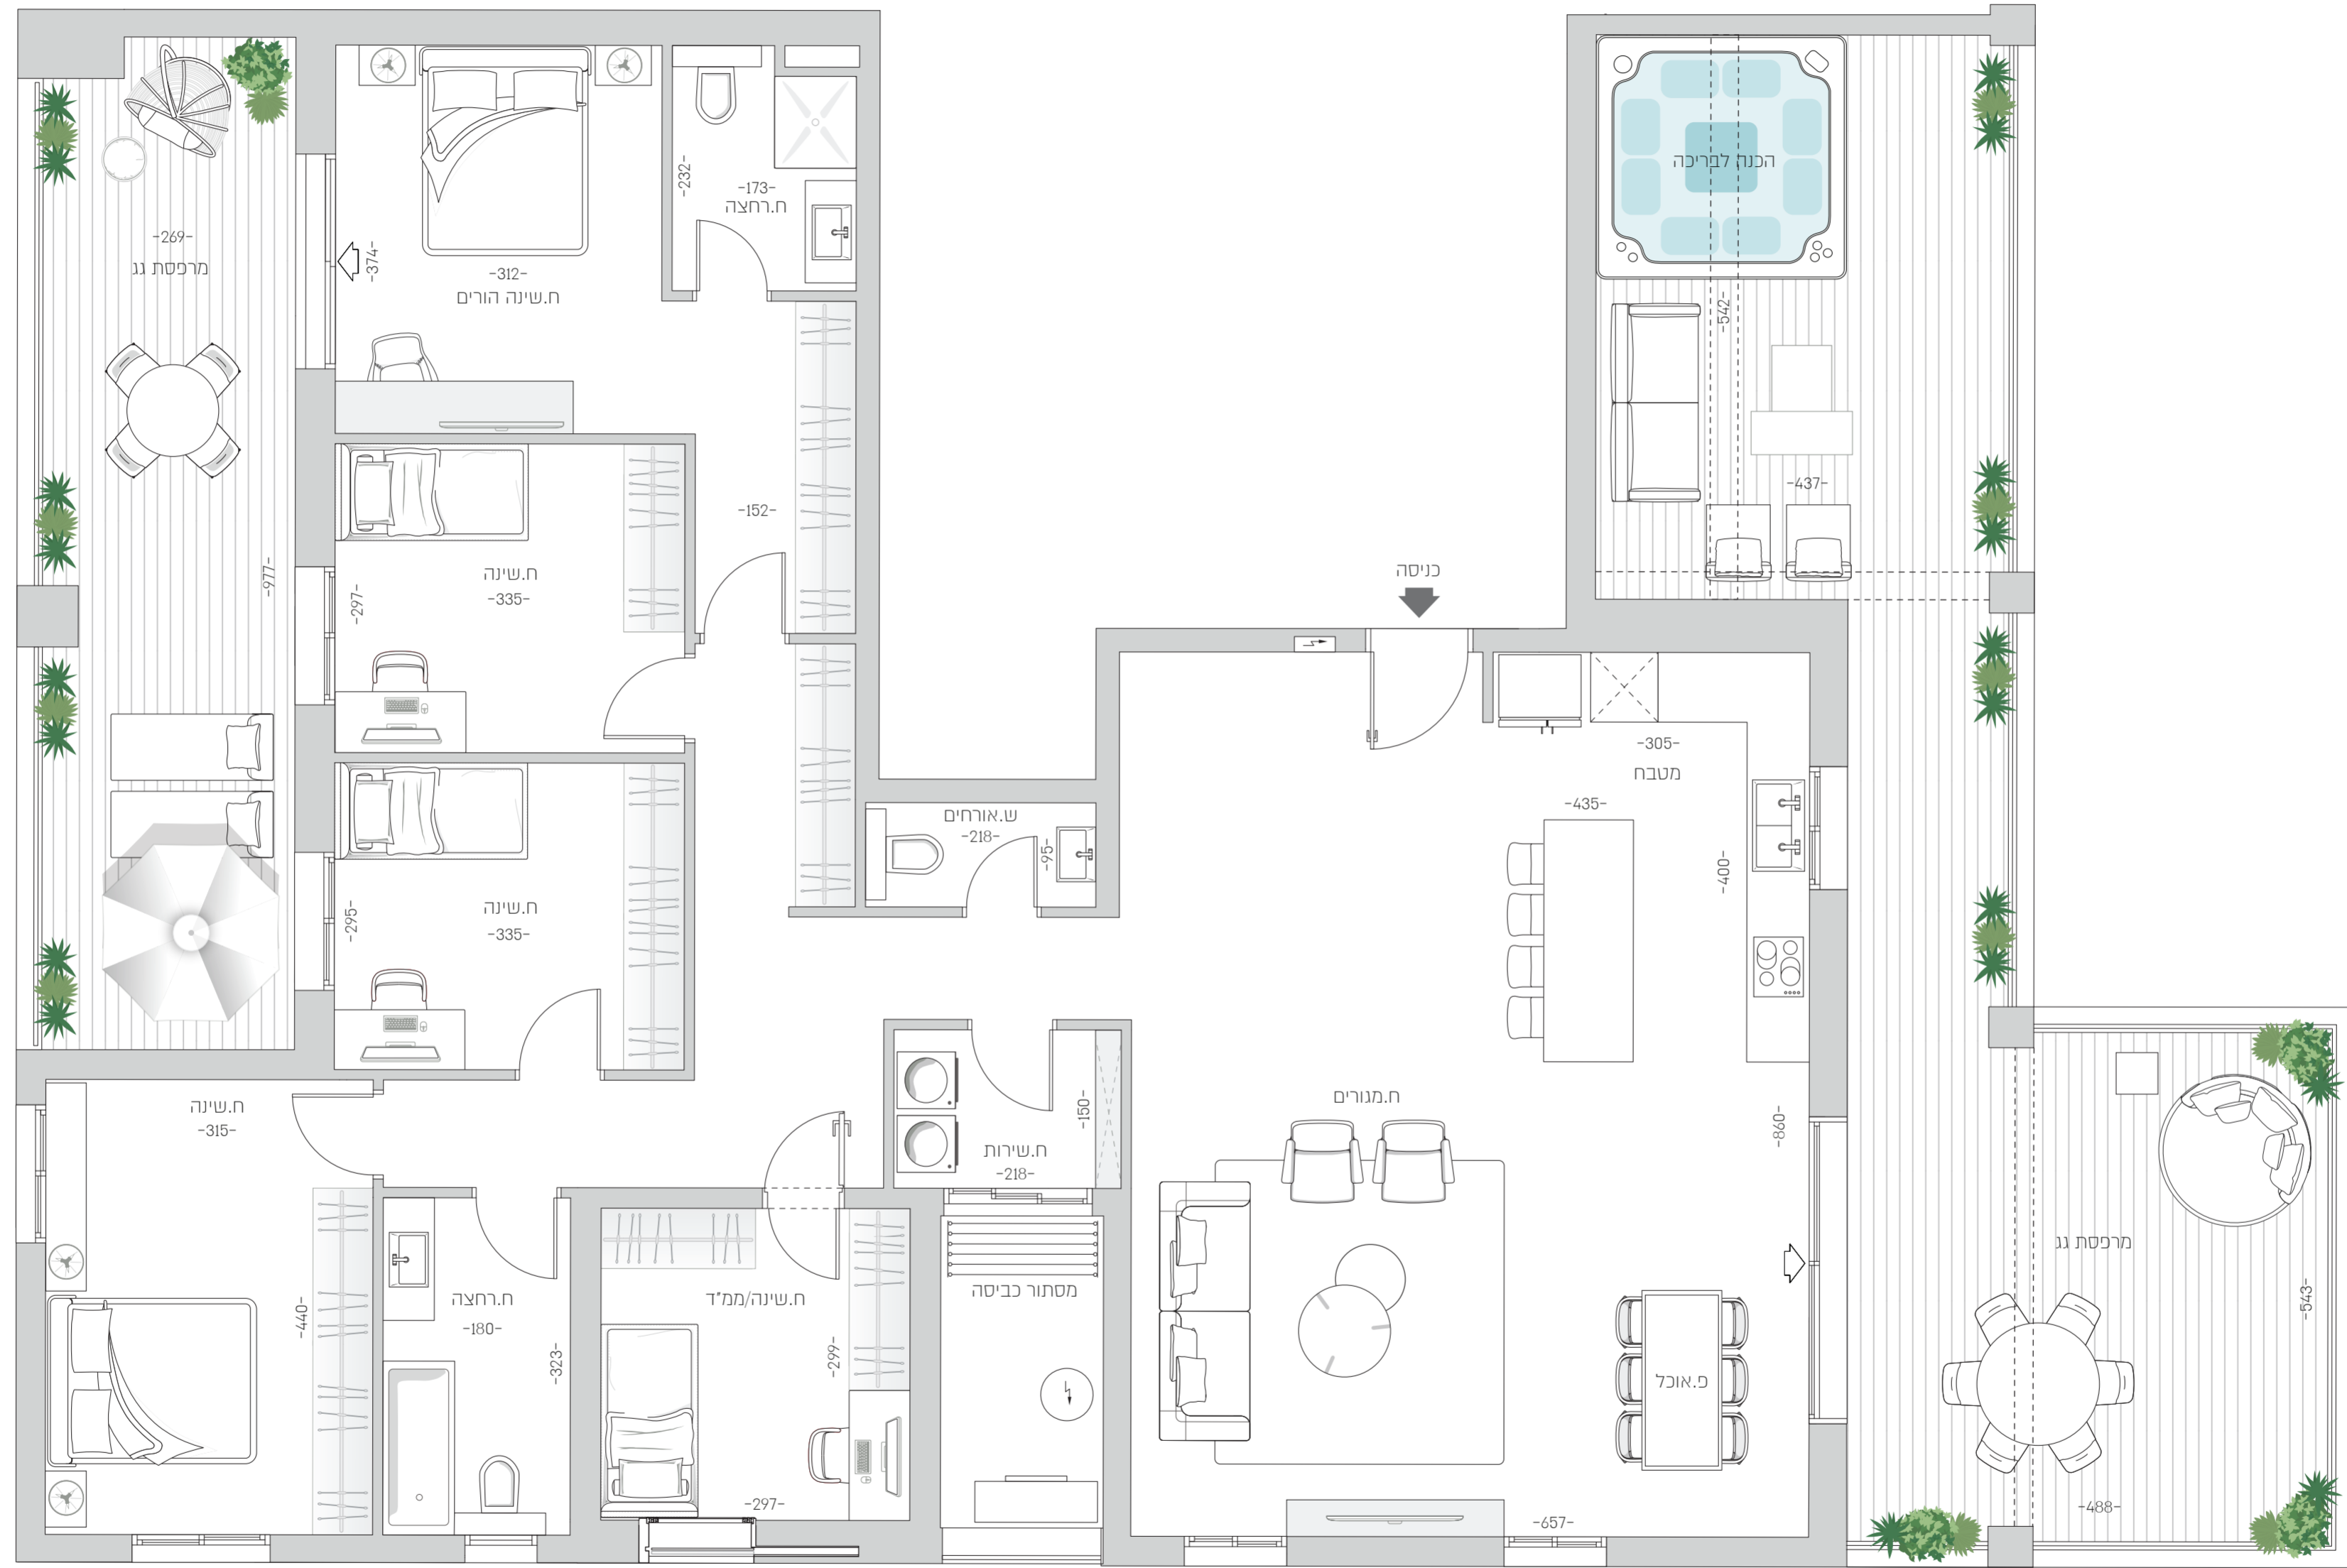

שטח הדירה: 178.4 מ"ר | שטח המרפסות: 58.7 מ"ר + 26.6 מ"ר  
 כיווני אוויר: צפון-דרום-מערב

6 חדרים

6 קומה

E3-1 דגם

בניין 2

**VIDA**  
 Live. Life.  
 רמת הדר - גבעת שמואל

\*המוצג בתכנית זו לרבות תמונות, הדמיות, ריהוט ותכנית רעיונית הינו לצורך המחשה בלבד. יתכנו שינויים בפריטים המוצגים בחוברת זו ואת החברה יחייב אר ורק הקבוע בהסכם, במפרט ובתכניות המצורפות, אליו החתומים ע"י הצדדים. ט.ל.ח.

**\*9009**