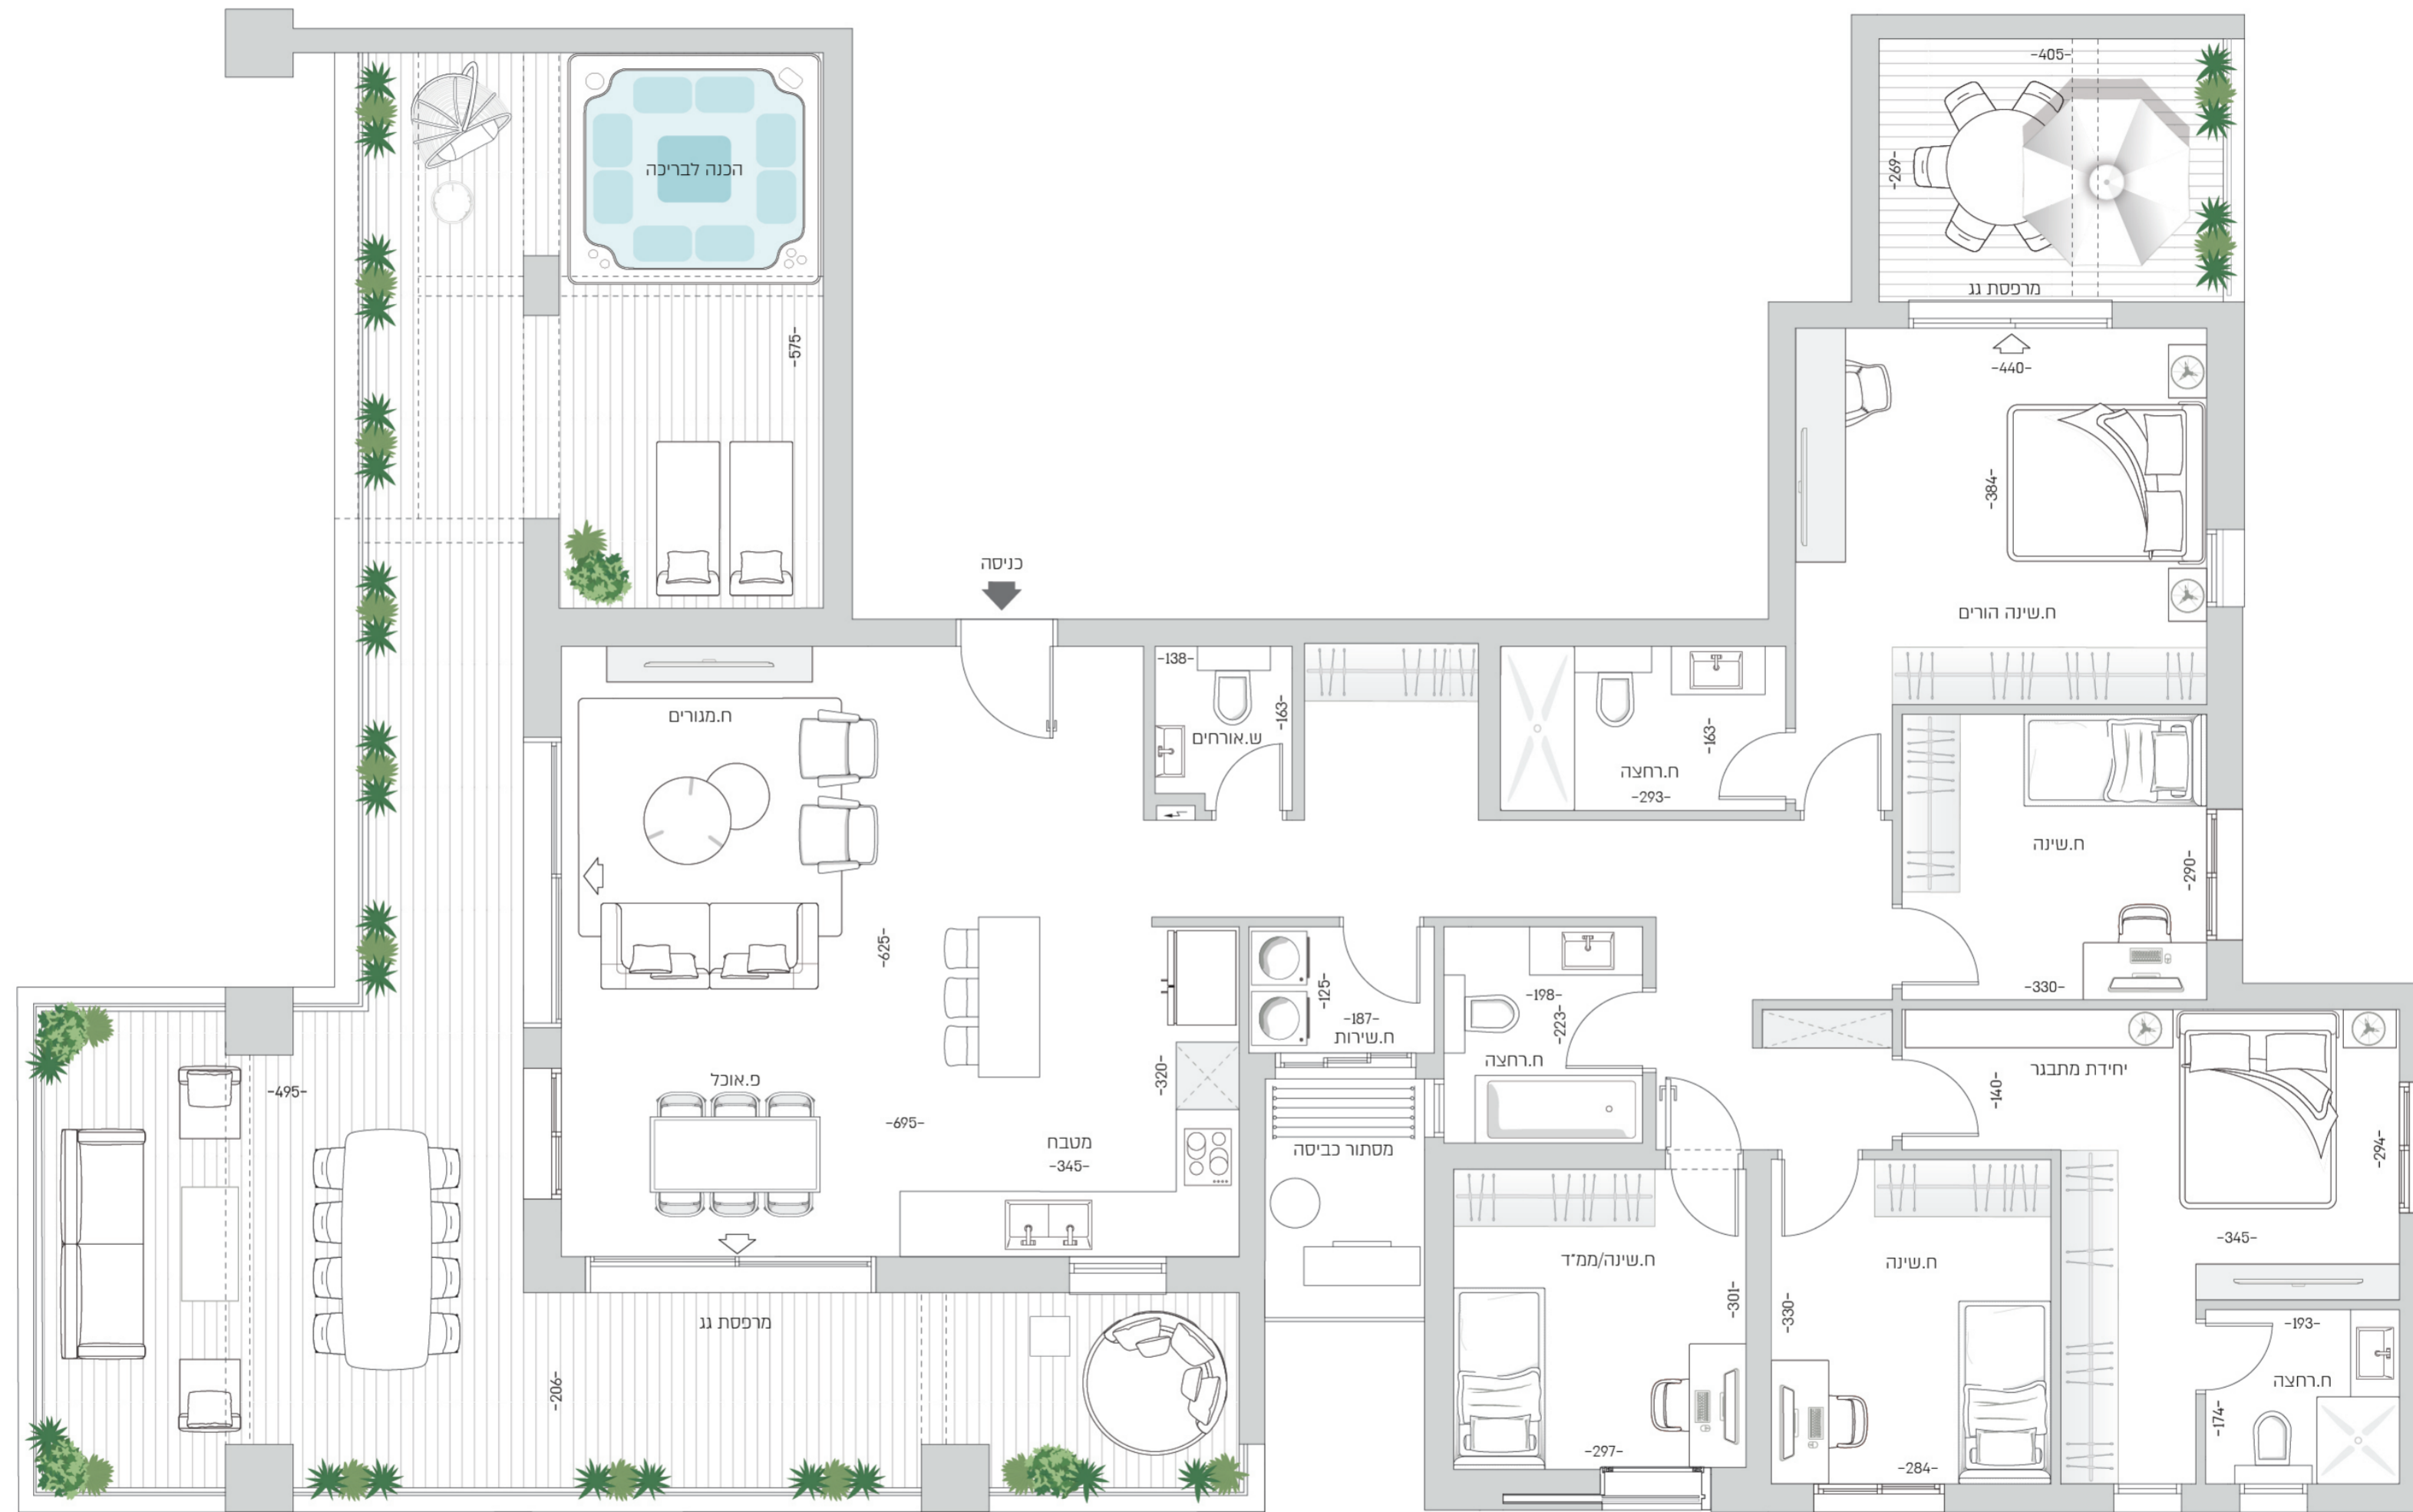

שטח הדירה: 168 מ"ר | שטח המרפסות: 78.4 מ"ר + 11.2 מ"ר  
 כיווני אוויר: צפון-דרום-מערב

6 חדרים

19 קומה

E1-1 דגם

בניין 1

בניין 1

בניין 2

**VIDA**  
 Live. Life.  
 רמת הדר - גבעת שמואל

\*המוצג בתכנית זו לרבות תמונות, הדמיות, ריהוט ותכנית רעיונית הינו לצורך המחשה בלבד. יתכנו שינויים בפריטים המוצגים בחוברת זו ואת החברה יחייב אר ורק הקבוע בהסכם, במפרט ובתכנית המצורפת, אליו החתומים ע"י הצדדים. ט.ל.ח.

**\*9009**