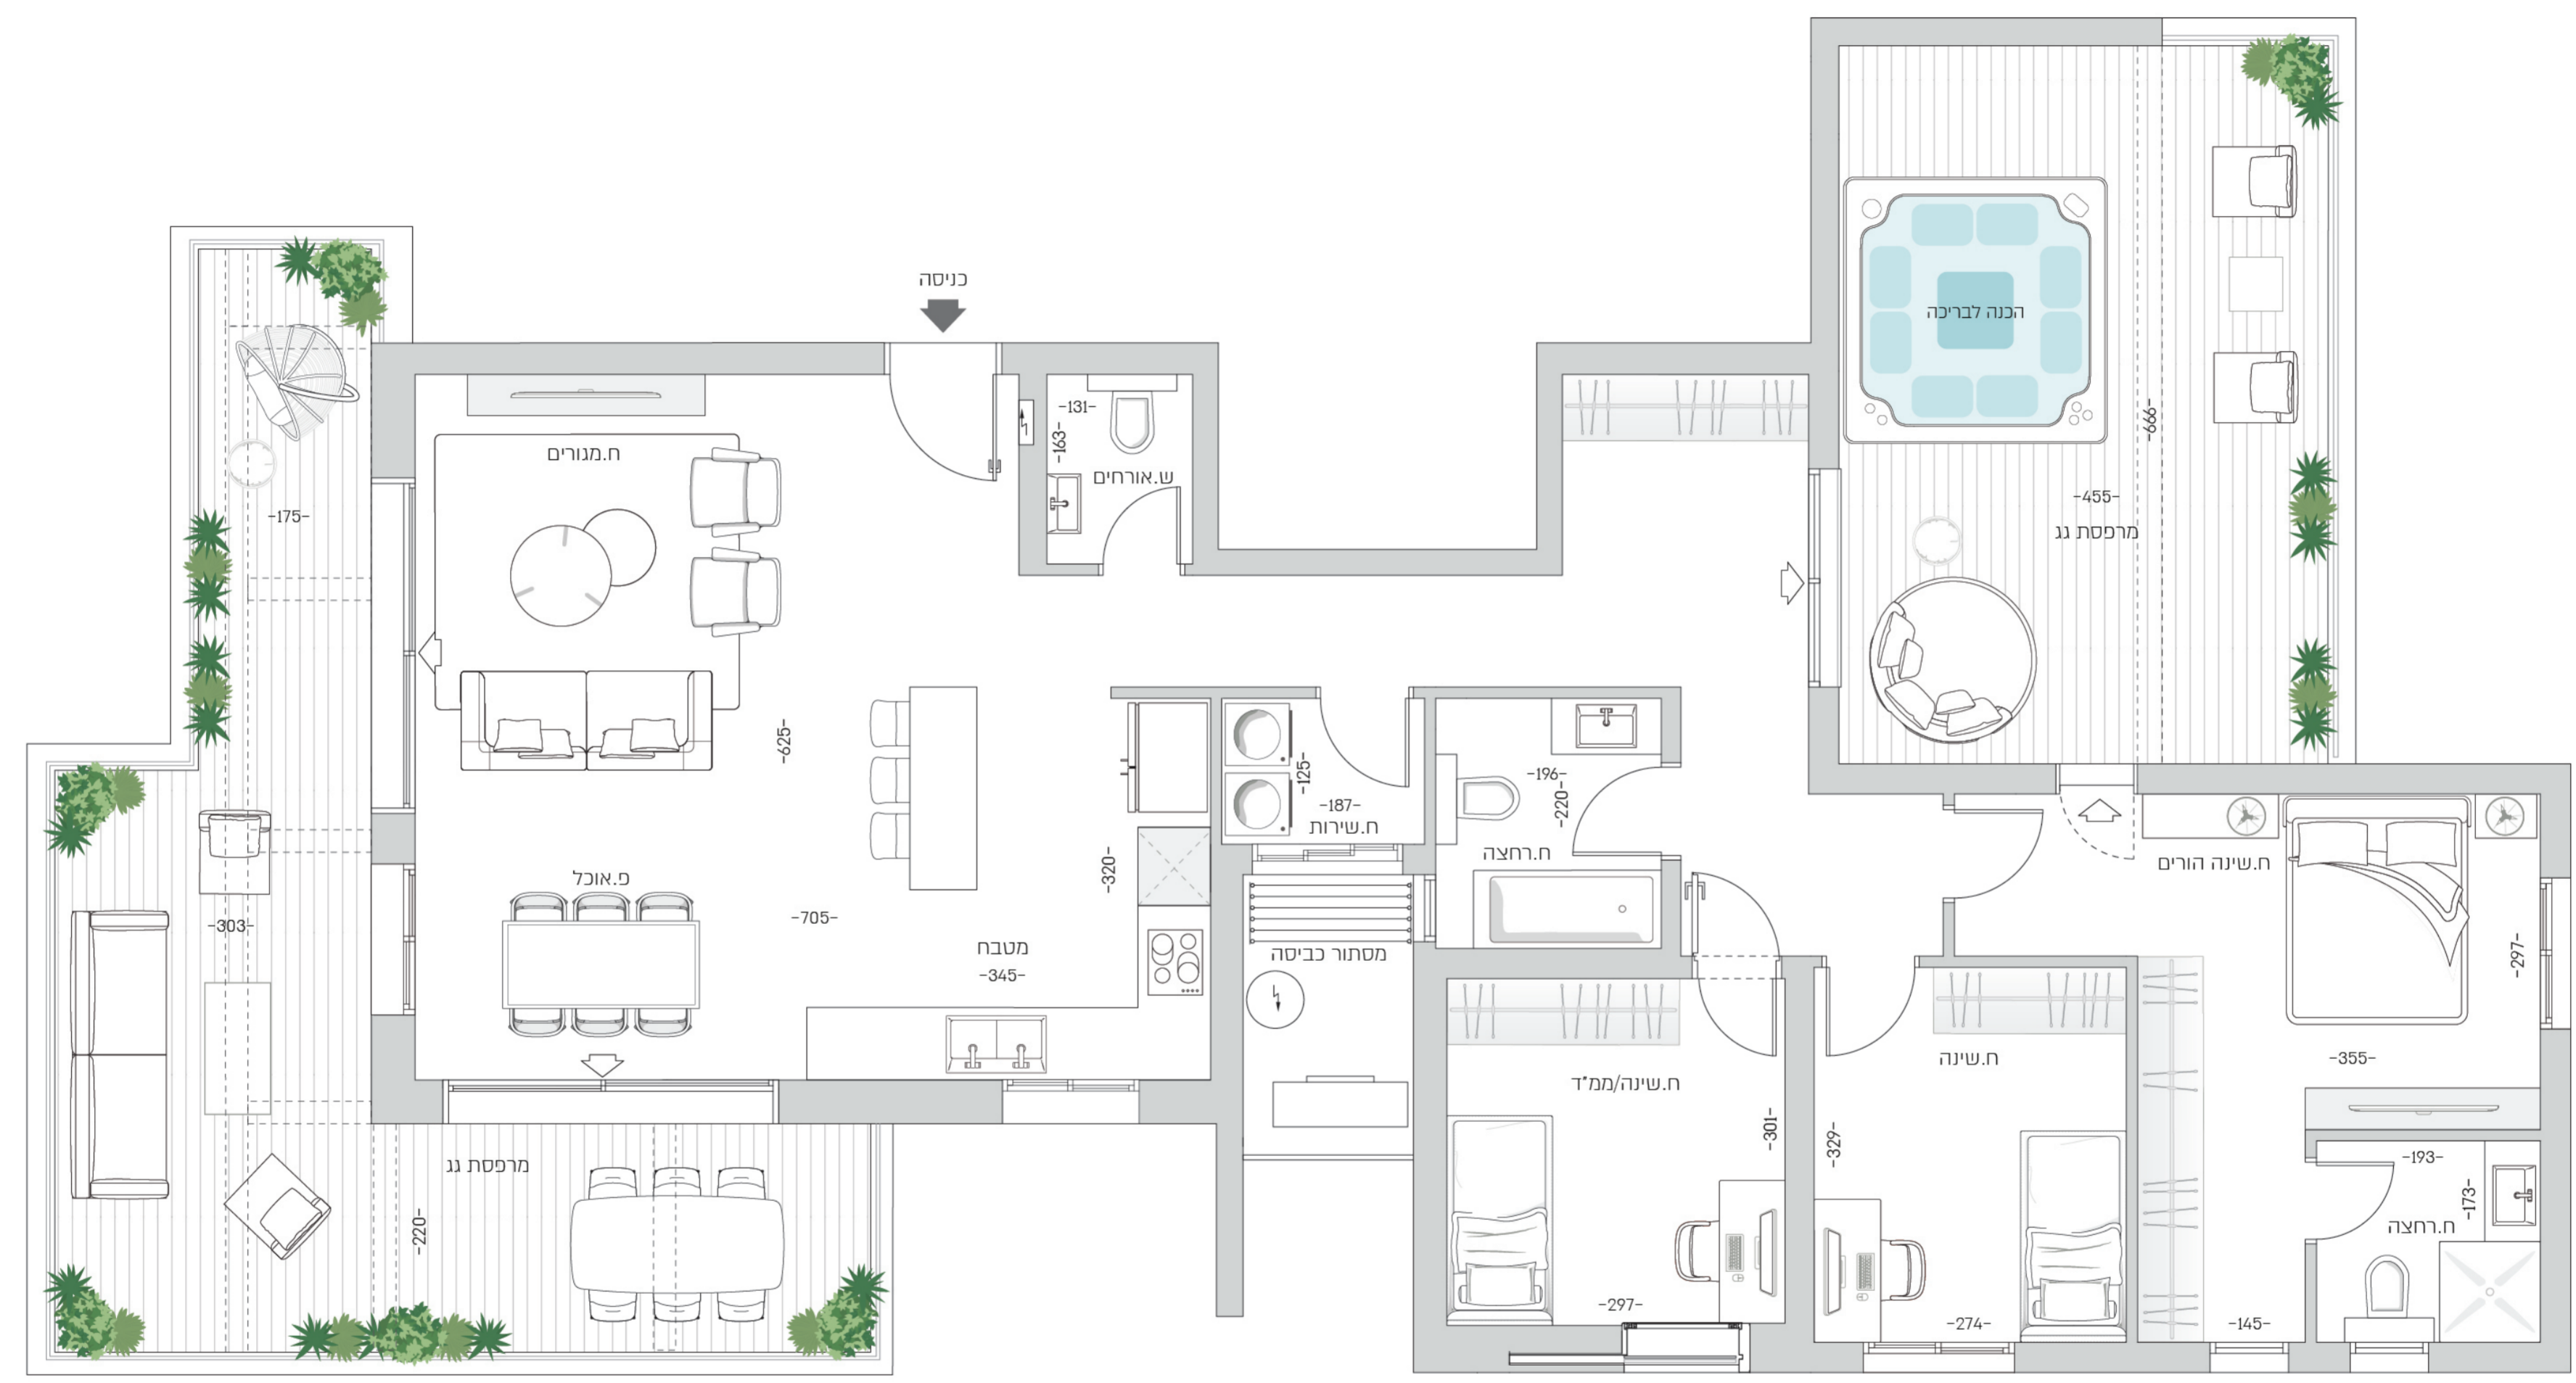

שטח הדירה: 127.8 מ"ר | שטח המרפסות: 36.2 מ"ר + 31.2 מ"ר
 כיווני אוויר: צפון-דרום-מערב

4 חדרים | 20 קומה | E2-1 דגם | בניין 1

VIDA
 Live. Life.
 רמת הדר - גבעת שמואל

*המוצג בתכנית זו לרבות תמונות, הדמיות, ריהוט ותכנית רעיונית הינו לצורך המחשה בלבד. יתכנו שינויים בפריטים המוצגים בחוברת זו ואת החברה יחייב אר ורק הקבוע בהסכם, במפרט ובתכנית המצורפת, אליו החתומים ע"י הצדדים. ט.ל.ח.

***9009**